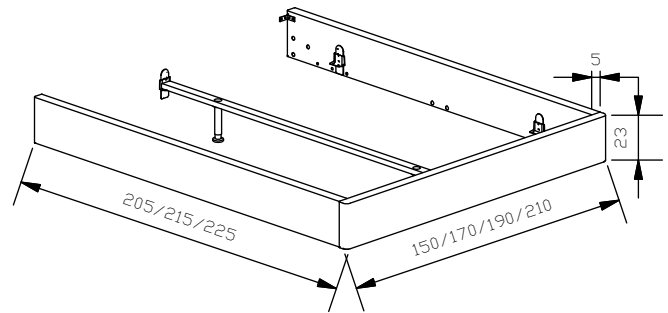

Pour une largeur de lit de 160 et 180 cm Midtraver-move inclus!
For bed width 160 and 180 cm Midtraver-move included!

Bei allen Betten von Dream pronto ist die Einlegetiefe in vier verschiedenen Höhen standardmässig verstellbar.