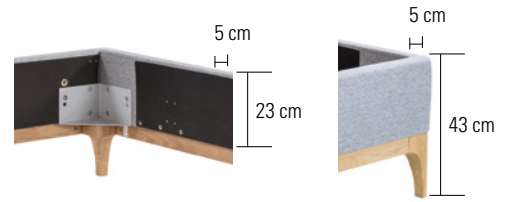

Betten | Lits | Beds

Silenzio 23

Breiten | Largeurs | Widths:
140, 160, 180, 200 cm

Längen | Longueurs | Lengths:
200, 210, 220 cm

Einlegetiefe | Hauteur encastrable | Insertion depth:
23 cm