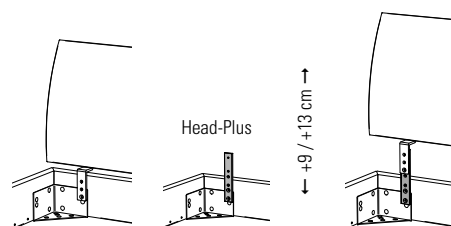

Head-Plus
Metall | Métal | Metal