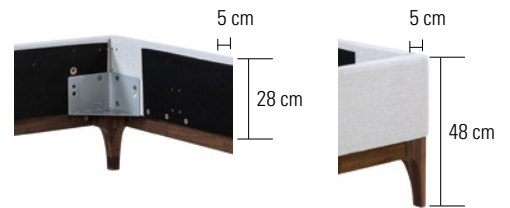

Einlegetiefe | Hauteur encastrable | Insertion depth:
23 cm

Silenzio 28

Breiten | Largeurs | Widths:
140, 160, 180, 200 cm

Längen | Longueurs | Lengths:
200, 210, 220 cm

Einlegetiefe | Hauteur encastrable | Insertion depth:
28 cm