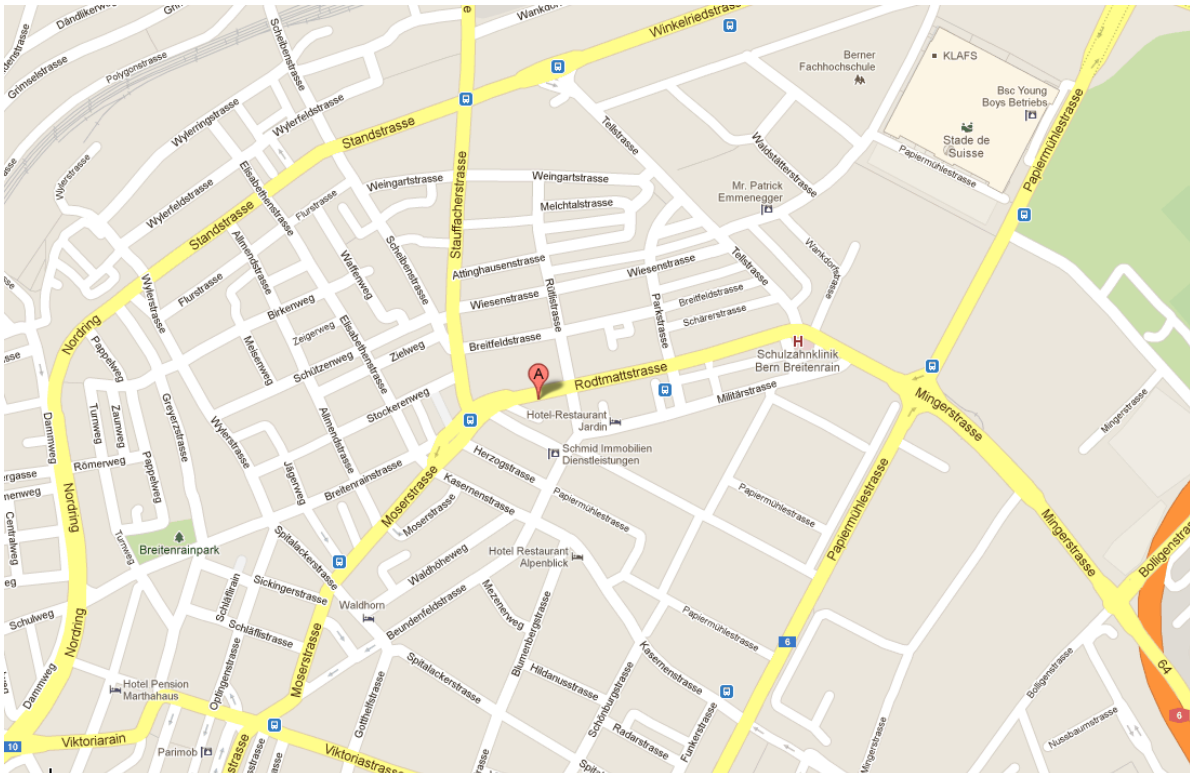

Lageplan Schlafwohl Bern

Fachgeschäft für Marken-Matratzen und Bettsysteme

Rodtmattstrasse 101

3014 Bern

Telefon 031 994 08 06

2 Kunden-Parkplätze hinter dem Haus

Bei der Migrol Tankstelle vorbei in den Innenhof fahren

An der Einfahrt in die Tiefgarage (links) vorbei und noch ca. 20 m weiter fahren

Gleich nach der Ecke sind 2 kostenlose Schlafwohl Kundenparkplätze (beschriftet)

Der Ladeneingang befindet sich auf der Vorderseite vom Gebäude, an der Rodtmattstrasse