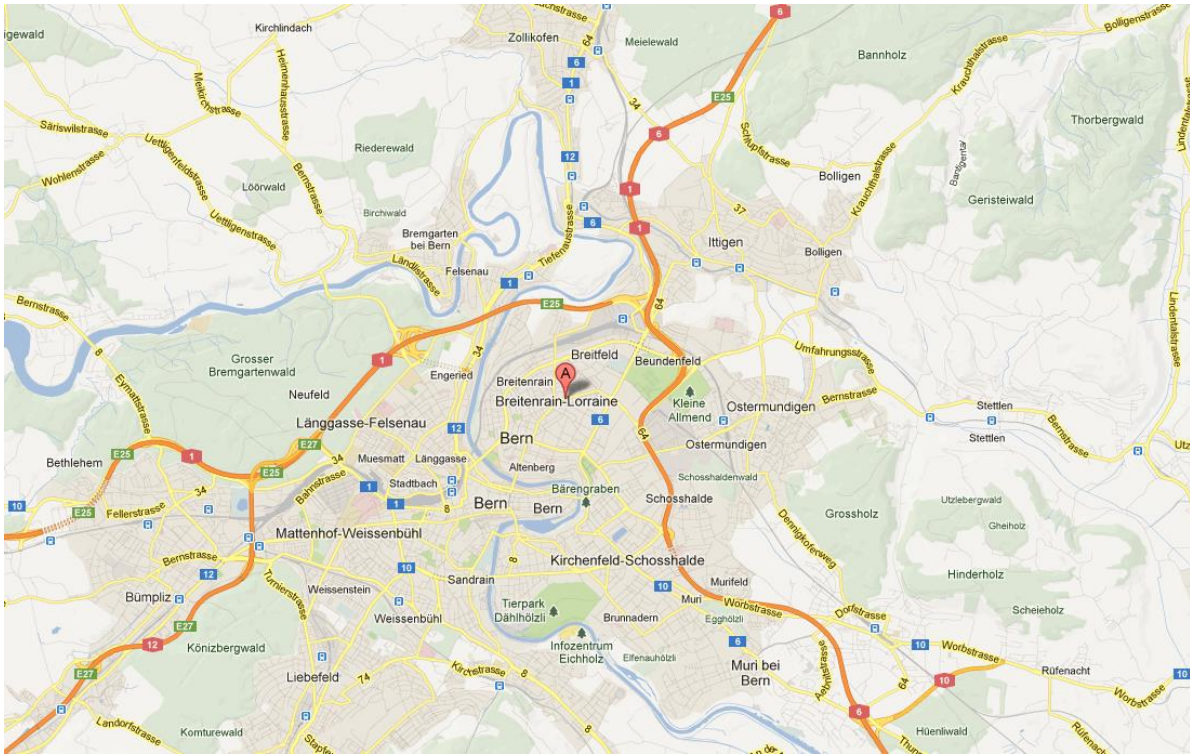

Lageplan Schlafwohl Bern

Fachgeschäft für Marken-Matratzen und Bettsysteme

Rodtmattstrasse 101

3014 Bern

Telefon 031 994 08 06

2 Kunden-Parkplätze hinter dem Haus

Bei der Migrol Tankstelle vorbei in den Innenhof fahren

An der Einfahrt in die Tiefgarage (links) vorbei und noch ca. 20 m weiter fahren

Gleich nach der Ecke sind 2 kostenlose Schlafwohl Kundenparkplätze (beschriftet)

Der Ladeneingang befindet sich auf der Vorderseite vom Gebäude, an der Rodtmattstrasse