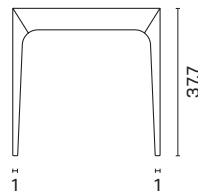

Zubehör

Beistelltisch Ais Art.Nr. 3040

Breite x Länge x Höhe

31 x 37.7 x 37.7 cm

CHF 790.-

Farben: 01 Nature | 02 Night Blue | 03 Silk White | 04 Carmine Red | 05 Light Grey

Materialisierung: Massives Schweizer Eschenholz

Hinweis: Nicht zum Draufsitzen oder -stehen geeignet