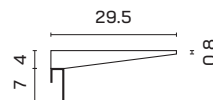

Breite x Länge

29.5 x 42 cm

CHF 390.-

Farben: 01 Nature | 02 Night Blue | 03 Silk White | 04 Carmine Red | 05 Light Grey

Materialisierung: Massives Schweizer Eschenholz

Hinweis: Nicht zum Draufsitzen oder -stehen geeignet