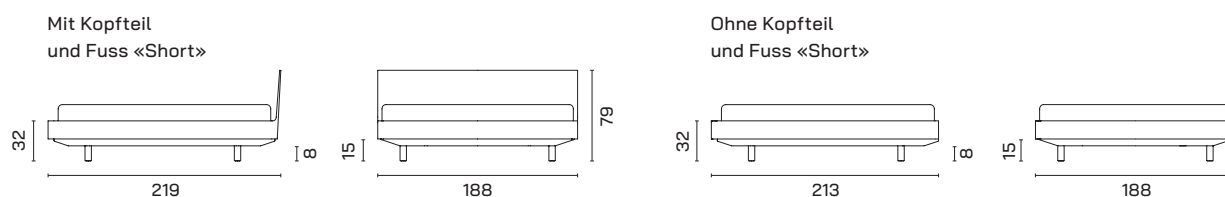

Materialisierung: Massives Schweizer Eschenholz

Bett Ais ohne Kopfteil Art.-Nr. 3004

Bestellmass	90/100 cm	120/140 cm	160 cm	180 cm	200 cm
Länge 200 cm	CHF 3190.–	CHF 3290.–	CHF 3390.–	CHF 3490.–	CHF 3590.–
Länge 210 cm	CHF 3510.–	CHF 3620.–	CHF 3730.–	CHF 3840.–	CHF 3950.–
Länge 220 cm	CHF 3690.–	CHF 3800.–	CHF 3920.–	CHF 4030.–	CHF 4150.–

Option Fuss «Short» (-6cm): Aufpreis CHF 500.– in allen Grössen. Art.Nr. 3004.S

Farben: 01 Nature | 02 Night Blue | 03 Silk White | 04 Carmine Red | 05 Light Grey

Materialisierung: Massives Schweizer Eschenholz

Fertigmasse Modelle 180 × 200 cm

Alle Masse in cm

Höhe Kopfteil «Standard»: 85 cm / Höhe Kopfteil «Long»: 94 cm

Zubehör

Beistelltisch Ais Art.Nr. 3040

Breite x Länge x Höhe

31 x 37.7 x 37.7 cm

CHF 790.-