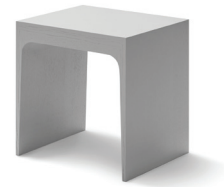

Zubehör

Beistelltisch Ais Art.Nr. 3040

Breite x Länge x Höhe

31 x 37.7 x 37.7 cm

CHF 790.-

Farben: 01 Nature | 02 Night Blue | 03 Silk White | 04 Carmine Red | 05 Light Grey

Materialisierung: Massives Schweizer Eschenholz

Hinweis: Nicht zum Draufsitzen oder -stehen geeignet