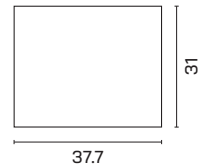

Zubehör

Beistelltisch Ais Art.Nr. 3040

Breite x Länge x Höhe

31 x 37.7 x 37.7 cm

CHF 790.-

Farben: 01 Nature | 02 Night Blue | 03 Silk White | 04 Carmine Red | 05 Light Grey

Materialisierung: Massives Schweizer Eschenholz

Hinweis: Nicht zum Draufsitzen oder -stehen geeignet