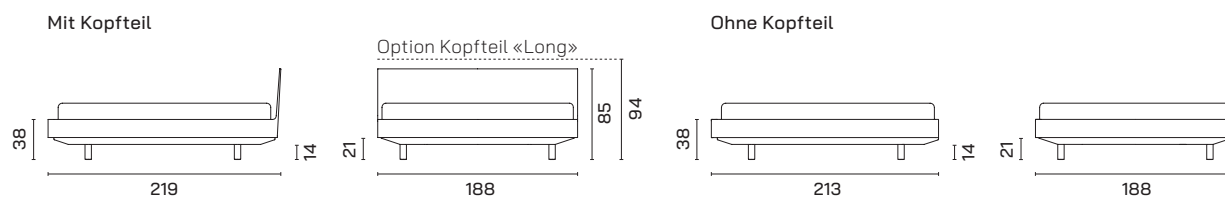

Bett Ais

Preise & technische Angaben

Bett Ais Art.-Nr. 3002

Bestellmass	90/100 cm	120/140 cm	160 cm	180 cm	200 cm
Länge 200 cm	CHF 3690.–	CHF 3790.–	CHF 3890.–	CHF 3990.–	CHF 4090.–
Länge 210 cm	CHF 4060.–	CHF 4170.–	CHF 4280.–	CHF 4390.–	CHF 4500.–
Länge 220 cm	CHF 4260.–	CHF 4380.–	CHF 4490.–	CHF 4610.–	CHF 4730.–

Option Kopfteil «Long» (+9cm): Aufpreis CHF 500.– in allen Grössen. Art.-Nr. 3003

Option Fuss «Short» (-6cm): Aufpreis CHF 500.– in allen Grössen. Art.Nr. 3002.S

Farben: 01 Nature | 02 Night Blue | 03 Silk White | 04 Carmine Red | 05 Light Grey

Materialisierung: Massives Schweizer Eschenholz

Bett Ais ohne Kopfteil Art.-Nr. 3004

Bestellmass	90/100 cm	120/140 cm	160 cm	180 cm	200 cm
Länge 200 cm	CHF 3190.–	CHF 3290.–	CHF 3390.–	CHF 3490.–	CHF 3590.–
Länge 210 cm	CHF 3510.–	CHF 3620.–	CHF 3730.–	CHF 3840.–	CHF 3950.–
Länge 220 cm	CHF 3690.–	CHF 3800.–	CHF 3920.–	CHF 4030.–	CHF 4150.–

Option Fuss «Short» (-6cm): Aufpreis CHF 500.– in allen Grössen. Art.Nr. 3004.S

Farben: 01 Nature | 02 Night Blue | 03 Silk White | 04 Carmine Red | 05 Light Grey

Materialisierung: Massives Schweizer Eschenholz

Fertigmasse Modelle 180 × 200 cm

Alle Masse in cm

Höhe Kopfteil «Standard»: 85 cm / Höhe Kopfteil «Long»: 94 cm