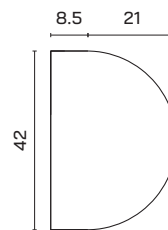

Breite x Länge

29.5 x 42 cm

CHF 390.-

Farben: 01 Nature | 02 Night Blue | 03 Silk White | 04 Carmine Red | 05 Light Grey

Materialisierung: Massives Schweizer Eschenholz

Hinweis: Nicht zum Draufsitzen oder -stehen geeignet