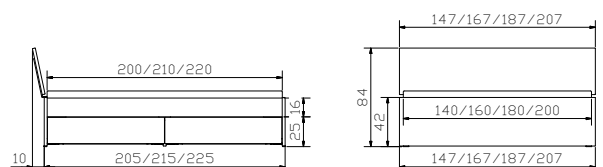

Dimension cm
Spazio	Bett, inklusive 2 Bettkästen Breiten Längen	Lit, 2 Tiroirs à literie inclus Largeurs Longueurs	Bed, 2 Bed drawers included Widths Lengths	140, 160, 180, 200 200, 210, 220
Ozipa	Option (2er Set): Bettkästen	Option (set de 2): Tiroirs à literie	Option (set of 2): Bed drawers	
Azio	Blenden siehe Seite 13.13	Panneaux voir page 13.13	Panels see page 13.13	200, 210, 220
Varus	Kopfteil	Tête de lit	Headboard	140, 160, 180, 200
Varo	Kissen (2er Set) Alpina anthrazit 391	Coussins (set de 2) Alpina anthrazit 391	Cushions (set of 2) Alpina anthrazit 391	55/10/35

Alle Kissen in Echtleder haben Zier- sowie Teilungsnähte. Ausnahme: Varo, dieses Kissen hat lediglich Ziernähte. | Tous les coussins en cuir véritable ont des coutures décoratives et des coutures de séparation. Exception : Varo, ce coussin n'a que des coutures décoratives. | All cushions in genuine leather have decorative and dividing seams. Exception: Varo, this cushion only has decorative seams.