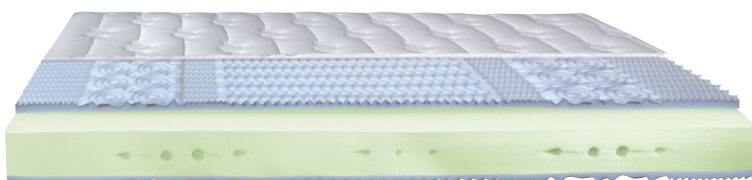

Wir empfehlen Matratze Novo, siehe Gesamtkatalog Seiten 14.16 – 14.17

Nous recommandons le matelas Novo, voir catalogue général pages 14.16 – 14.17

We recommend mattress Novo, see general catalogue pages 14.16 – 14.17