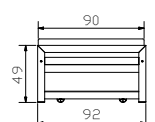

Kids & Guests

Monument

Aufklappbett, bestehend aus:
Ober-Bett + Unter-Bett
Breite
Länge

Mit integrierten Lattenrosten:
oben 15 Latten
unten 14 Latten
Max. Matratzenhöhe 17 cm
Metall anthracit

Lit gigogne, composé de :
lit du dessus + lit du dessous
Largeur
Longueur

Avec sommiers intégrés :
en haut 15 lattes
en bas 14 lattes
Hauteur max. du matelas 17 cm
Métal anthracite

Bed to open, consists of:
upper bed + lower bed
Width
Length

With slats integrated:
above 15 slats upper bed
below 14 slats lower bed
max. height of mattress 17 cm
Metal anthracite

Dimension cm

90
200