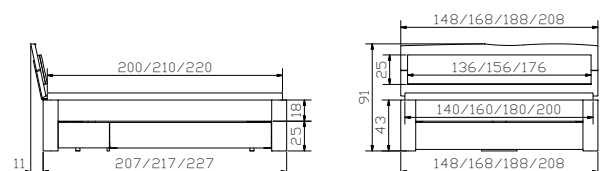

Produktion Massivholz

Production bois massif
Manufacturing solid wood

Energiegewinnung

Production énergétique
Production of energy

				Dimension cm
Coset	Sekretär	Secrétaire	Bureau	120/60/86
Vecio	Bank/Hocker	Banquette/Tabouret	Bench/Stool	110/27/45
Aida	Kommode	Commode	Chest of drawers	105/40/75
Caja	Nachttisch	Table de nuit	Bedside table	48/41/16
	Information Bettkasten Standard: gedämpfter Selbsteinzug Blumotion von BLUM Option: Öffnung Tip-On mit Vollauszug von BLUM	Information tiroir à literie Standard: système d'amortissement Blumotion de BLUM Option: ouverture Tip-On avec extension complète de BLUM	Information bed drawer Standard: soft closing runner Blumotion of BLUM Option: opening Tip-On with full extension of BLUM	

				Dimension cm
Belluno	Bett, inklusive 2 Bettkästen. Breiten Längen	Lit, 2 Tiroirs à literie inclus Largeurs Longueurs	Bed, 2 Bed drawers included Widths Lengths	140, 160, 180, 200 200, 210, 220
	Stauraum: 2 × 134 × 61 × 16 cm	Compartiment de rangement : 2 × 134 × 61 × 16 cm	Storage space: 2 × 134 × 61 × 16 cm	
Naturo L	Kopfteil	Tête de lit	Headboard	140, 160, 180, 200
Arona	Kissen, Casual carbon 334	Coussin, Casual carbon 334	Cushion, Casual carbon 334	140, 160, 180/200

Autres têtes de lit voir catalogue général registre 1, accessoires voir catalogue général registre 2

Further headboards see general catalogue index 1, accessories see general catalogue index

Dimension cm