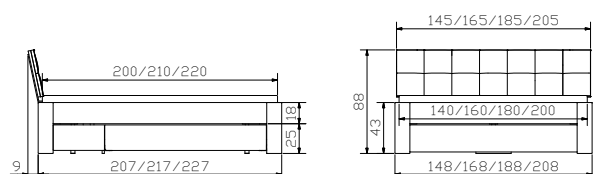

Dimension cm
Cassone	Bett, inklusive 2 Bettkästen Bettkasten mit gedämpftem Selbsteinzug Blumotion von BLUM. Breiten Längen	Lit, 2 Tiroirs à literie inclus tiroirs avec système d'amortisse- ment Blumotion de BLUM. Largeurs Longueurs	Bed, 2 Bed drawers included drawers with soft closing runner Blumotion of BLUM. Widths Lengths	140, 160, 180, 200 200, 210, 220
	Stauraum: 2 × 134 × 61 × 16 cm	Compartiment de rangement : 2 × 134 × 61 × 16 cm	Storage space: 2 × 134 × 61 × 16 cm	
Ronna	Kopfteil, Casual carbon 334	Tête de lit, Casual carbon 334	Headboard, Casual carbon 334	140, 160, 180, 200
Cessina	Kommode	Commode	Chest of drawers	105/46/77
Claudio anthracit	Herrendiener	Valet	Dressboy	45/28/107
Calmo	Bank	Banquette	Bench	140/37/38
Turina	Nachttisch	Table de nuit	Bedside table	50/42/57

Alle Holzteile in Wildeiche natur, gebürstet, geölt

Toutes les parties en bois en chêne nouveau naturel, brossé, huilé
All wooden parts in wildoak natural, brushed, oiled

Weitere Kopfteile siehe Gesamtkatalog Register 1, weitere Leselampen und Beimöbel siehe Gesamtkatalog Register 2

Autres têtes de lit voir catalogue général registre 1, autres lampes de lecture et accessoires voir catalogue général registre 2

Further headboards see general catalogue index 1, further reading lamps and accessories see general catalogue index 2