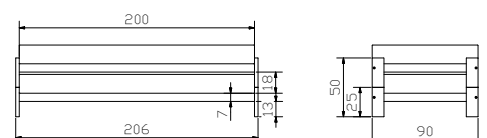

Dimension cm
Amici	Stapelbett	Lit superposable	Stacking bed	
	Breite	Largeur	Width	90
	Länge	Longueur	Length	200
Trio	Nachttisch, weiss	Table de nuit, blanc	Bedside table, white	45/49/55

Fronten in Buche massiv weiss deckend, lackiert | Les parties façades en hêtre massif blanc couvrant, laqué | Front parts in solid beech white covering, lacquered
Bettrahmen in Schichtholz mit Folie weiss ummantelt | Cadre de lit en bois laminé blanc | Bedframe in plywood laminated white

Wir empfehlen Matratze Novo, siehe Gesamtkatalog Seiten 14.16–14.17
Nous recommandons le matelas Novo, voir catalogue général pages 14.16–14.17
We recommend mattress Novo, see general catalogue pages 14.16–14.1

stapelbar | superposable | stackable