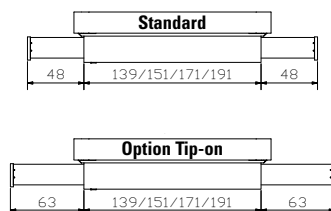

Produktion Massivholz

Production bois massif
Manufacturing solid wood

Energiegewinnung

Production énergétique
Production of energy

				Dimension cm
Coset	Sekretär	Secrétaire	Bureau	120/60/86
Vecio	Bank/Hocker	Banquette/Tabouret	Bench/Stool	110/27/45
Aida	Kommode	Commode	Chest of drawers	105/40/75
Caja	Nachttisch	Table de nuit	Bedside table	48/41/16
	Information Bettkasten Standard: gedämpfter Selbsteinzug Blumotion von BLUM Option: Öffnung Tip-On mit Vollauszug von BLUM	Information tiroir à literie Standard: système d'amortissement Blumotion de BLUM Option: ouverture Tip-On avec extension complète de BLUM	Information bed drawer Standard: soft closing runner Blumotion of BLUM Option: opening Tip-On with full extension of BLUM	

				Dimension cm
Belluno	Bett, inklusive 2 Bettkästen. Breiten Längen	Lit, 2 Tiroirs à literie inclus Largeurs Longueurs	Bed, 2 Bed drawers included Widths Lengths	140, 160, 180, 200 200, 210, 220
	Stauraum: 2 × 134 × 61 × 16 cm	Compartiment de rangement : 2 × 134 × 61 × 16 cm	Storage space: 2 × 134 × 61 × 16 cm	
Naturo L	Kopfteil	Tête de lit	Headboard	140, 160, 180, 200
Arona	Kissen, Casual carbon 334	Coussin, Casual carbon 334	Cushion, Casual carbon 334	140, 160, 180/200