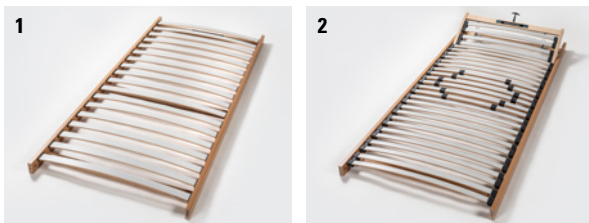

Lovara	Kommode, Buche natur	Commode, Hêtre naturel	Chest of drawers, Natural beech	90/40/75
Dupla	Nachttisch, Buche natur	Table de nuit, Heart beech naturel	Bedside table, Natural beech	48/40/35