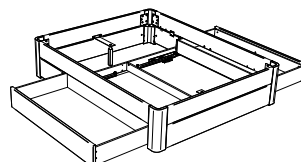

Produktion Massivholz

Production bois massif
Manufacturing solid wood

Energiegewinnung

Production énergétique
Production of energy

				Dimension cm
Coset	Sekretär	Secrétaire	Bureau	120/60/86
Vecio	Bank/Hocker	Banquette/Tabouret	Bench/Stool	110/27/45
Aida	Kommode	Commode	Chest of drawers	105/40/75
Caja	Nachttisch	Table de nuit	Bedside table	48/41/16
	Information Bettkasten Standard: gedämpfter Selbsteinzug Blumotion von BLUM Option: Öffnung Tip-On mit Vollauszug von BLUM	Information tiroir à literie Standard: système d'amortissement Blumotion de BLUM Option: ouverture Tip-On avec extension complète de BLUM	Information bed drawer Standard: soft closing runner Blumotion of BLUM Option: opening Tip-On with full extension of BLUM	