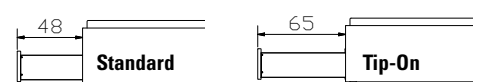

				Dimension cm
Ozipa	 Option (2er Set): Bettkästen	Option (set de 2) : Tiroirs à literie	Option (set of 2): Bed drawers	200, 210, 220
Ipa	 Deckel (kopfseitig nicht mit Caja Nachtisch anwendbar)	Couvercles (inadapté pour table de nuit Caja côté tête)	Covers (inapplicable with Caja bedside table at head position)	64/98
Azio	 Blenden siehe Seite 13.16	Panneaux voir page 13.16	Panels see page 13.16	200, 210, 220
	Bettkasten mit gedämpftem Selbsteinzug Blumotion von BLUM.	Tiroirs avec système d'amortisse- ment Blumotion de BLUM.	Drawers with soft closing runner Blumotion of BLUM.	
	Bettkasten: bei Länge 200 cm siehe Skizze ① bei Länge 210/220 cm siehe Skizze ②	Tiroir à literie : pour longueur 200 cm voir esquisse ① pour longueur 210/220 cm voir esquisse ②	Bed drawer: for length 200 cm see drawing ① for lengths 210/220 cm see drawing ②	