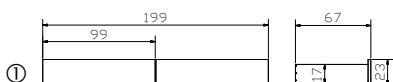

Spazio Standard

Spazio + Azio

Spazio + Azio (140-200)

Spazio + Azio (140-200)

Spazio + Ozipa (140-200)

Bett Spazio, Kopfteil Duetto und Nachttisch Caja in Buche massiv weiss deckend, lackiert, alle anderen Holzteile in Mdf weiss | Lit Spazio, tête de lit Duetto et table de nuit Caja en hêtre massif teinté blanc couvrant, laqué, toutes les autres parties en bois en mdf blanc | Bed Spazio, headboard Duetto and bedside table Caja in solid beech white covering, lacquered, all other wooden parts in mdf white

				Dimension cm
Ozipa	 Option (2er Set): Bettkästen	Option (set de 2) : Tiroirs à literie	Option (set of 2): Bed drawers	200, 210, 220
Ipa	 Deckel (kopfseitig nicht mit Caja Nachtisch anwendbar)	Couvercles (inadapté pour table de nuit Caja côté tête)	Covers (inapplicable with Caja bedside table at head position)	64/98
Azio	 Blenden siehe Seite 13.16	Panneaux voir page 13.16	Panels see page 13.16	200, 210, 220
	Bettkasten mit gedämpftem Selbsteinzug Blumotion von BLUM.	Tiroirs avec système d'amortisse- ment Blumotion de BLUM.	Drawers with soft closing runner Blumotion of BLUM.	
	Bettkasten: bei Länge 200 cm siehe Skizze ① bei Länge 210/220 cm siehe Skizze ②	Tiroir à literie : pour longueur 200 cm voir esquisse ① pour longueur 210/220 cm voir esquisse ②	Bed drawer: for length 200 cm see drawing ① for lengths 210/220 cm see drawing ②	