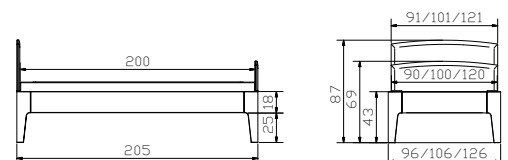

Comfort

			Dimension cm
Luano	Bett Breiten Länge Höhen	Lit Largeurs Longueur Hauteurs	Bed Widths Length Heights 90, 100, 120 200 25, 30
Styly	Nachttisch	Table de nuit	Bedside table 43/43/48

Ausführungen | Exécutions | Executions

10
Buche weiss
deckend, lackiert
Hêtre blanc
couvrant, laqué
Beech white
covered, lacquered

71
Eiche bianco, geölt
Chêne bianco, huilé
Oak bianco, oiled

80
Kernbuche natur,
geölt
Hêtre coeur rouge
naturel, huilé
Heart beech
natural, oiled