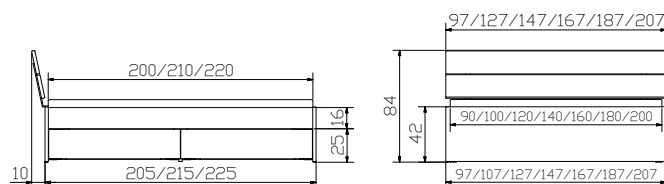

				Dimension cm
Ozipa	 Option (2er Set): Bettkästen	Option (set de 2) : Tiroirs à literie	Option (set of 2): Bed drawers	200, 210, 220
Ipa	 Deckel (kopfseitig nicht mit Caja Nachtisch anwendbar)	Couvercles (inadapté pour table de nuit Caja côté tête)	Covers (inapplicable with Caja bedside table at head position)	64/98
Azio	 Blenden siehe Seite 13.16	Panneaux voir page 13.16	Panels see page 13.16	200, 210, 220
	Bettkasten mit gedämpftem Selbsteinzug Blumotion von BLUM.	Tiroirs avec système d'amortisse- ment Blumotion de BLUM.	Drawers with soft closing runner Blumotion of BLUM.	
	Bettkasten: bei Länge 200 cm siehe Skizze ① bei Länge 210/220 cm siehe Skizze ②	Tiroir à literie : pour longueur 200 cm voir esquisse ① pour longueur 210/220 cm voir esquisse ②	Bed drawer: for length 200 cm see drawing ① for lengths 210/220 cm see drawing ②	