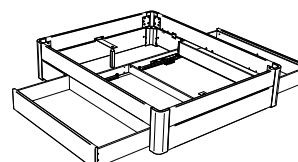

The mark of responsible forestry
FSC® C123546

Look for FSC® certified products