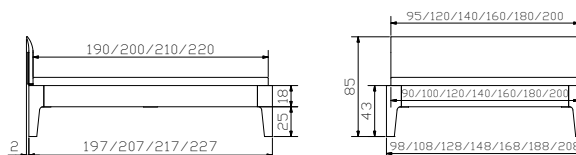

Lisiano

Bett
Breiten
Längen
Höhen

Lit
Largeurs
Longueurs
Hauteurs

Bed
Widths
Lengths
Heights

Dimension cm

90, 100, 120, 140, 160, 180, 200
190, 200, 210, 220
25, 30

Ausführungen | Exécutions | Executions

86
Eiche natur,
gebürstet, geölt
Chêne naturel,
brossé, huilé
Oak natural, brushed,
oiled

91
Eiche cognac,
gebürstet, geölt
Chêne cognac,
brossé, huilé
Oak cognac, brushed,
oiled