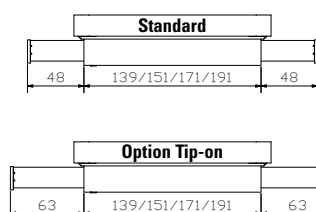

The mark of responsible forestry
FSC® C123546

Look for FSC® certified products

				Dimension cm
Bellissimo	 Bett, inklusive 2 Bettkästen Breiten Längen	Lit, 2 Tiroirs à literie inclus Largeurs Longueurs	Bed, 2 Bed drawers included Widths Lengths	140, 160, 180, 200 200, 210, 220
	Stauraum: 2 × 134 × 61 × 16 cm	Compartiment de rangement : 2 × 134 × 61 × 16 cm	Storage space: 2 × 134 × 61 × 16 cm	
Vola	 Kopfteil	Tête de lit	Headboard	140, 160, 180, 200
Caja	 Nachttisch	Table de nuit	Bedside table	48/41/16