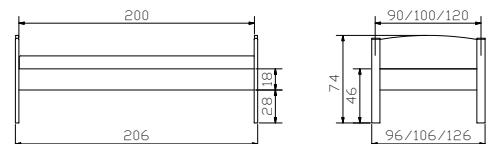

Ausführungen | Exécutions | Executions

67
Eiche urban, brandy
Chêne urban, brandy
Oak urban, brandy

Hergestellt aus recycletem Holz
Fabriqué en bois recyclé
Made of recycled wood

Mehr über Nachhaltigkeit auf S. 4-7
Pour en savoir plus sur la durabilité, voir p. 4-7
More about sustainability on p. 4-7