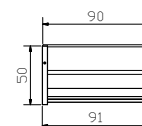

Fronten in Buche massiv natur oder weiss deckend, lackiert | Les parties façades en hêtre massif naturel ou blanc couvrant, laqué | Front parts in solid beech natural or white covering, lacquered

Betrahmen in Schichtholz mit Folie Buche natur oder weiss ummantelt | Cadre de lit en bois laminé hêtre naturel ou blanc | Bedframe in plywood laminated natural beech or white

Ausführungen | Exécutions | Executions

06
Buche natur lackiert
Hêtre naturel laqué
Natural beech lacquered

10
Buche weiss deckend, lackiert
Hêtre blanc couvrant, laqué
Beech white covered, lacquered

Wir empfehlen Matratze Novo, siehe Gesamtkatalog Seiten 14.16–14.17
Nous recommandons le matelas Novo, voir catalogue général pages 14.16–14.17
We recommend mattress Novo, see general catalogue pages 14.16–14.1

Weitere Beimöbel siehe Gesamtkatalog Register 2
Autres accessoires voir catalogue général registre 2
Further accessories see general catalogue index 2