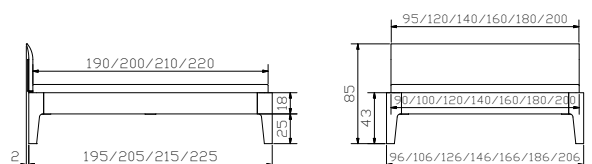

Xyvola

Bett
Breiten
Längen
Höhen

Lit
Largeurs
Longueurs
Hauteurs

Bed
Widths
Lengths
Heights

Dimension cm

90, 100, 120, 140, 160, 180, 200
190, 200, 210, 220
25, 30

Ausführungen | Exécutions | Executions

10
**Buche weiss
deckend, lackiert**
Hêtre blanc couvrant,
laqué
Beech white covered,
lacquered

80
**Kernbuche natur,
geölt**
Hêtre coeur rouge
naturel, huilé
Heart beech natural,
oiled

82
Nussbaum, geölt
Noyer, huilé
Walnut, oiled

				Dimension cm
Adele	Bett	Lit	Bed	
	Breiten	Largeurs	Widths	90, 100, 120
	Länge	Longueur	Lengths	200
	Höhe	Hauteur	Height	28
	Einlegetiefe 18 cm Liegefläche zusätzlich in der Höhe 3mal um je 24 mm verstellbar.	Profondeur du cadre 18 cm Surface portante réglable en 3 hau- teurs supplémentaires de 24 mm chacune.	Insertion depth 18 cm Flat surface can be adjusted for height at 3 additional positions of 24 mm each.	
Styly	Nachttisch	Table de nuit	Bedside table	43/43/48