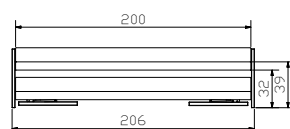

Weitere Beimöbel siehe Gesamtkatalog Register 2
Autres accessoires voir catalogue général registre 2
Further accessories see general catalogue index 2

			Dimension cm	
Lido	<p>Aufklappbett, bestehend aus: Ober-Bett + Unter-Bett Breite Länge</p> <p>Mit integriertem Lattenrost: Star U, 18 Latten Flex K, 28 Latten Max. Matratzenhöhe 17 cm</p>	<p>Lit gigogne, composé de: lit du dessus + lit du dessous Largeur Longueur</p> <p>Avec sommier intégré : Star U, 18 lattes Flex K, 28 lattes Hauteur max. du matelas 17 cm</p>	<p>Bed to open, consists of: upper bed + lower bed Width Length</p> <p>With slats integrated: Star U, 18 slats Flex K, 28 slats Max. height of mattress 17 cm</p>	<p>90 200</p>