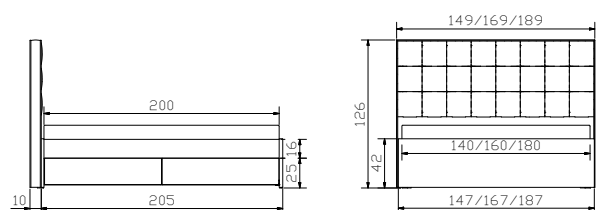

Dimension cm
Elito	Bett, inklusive Kopfteil gepolstert und 2 Bettkästen Breiten Längen	Lit, Tête de lit rembourrée et 2 Tiroirs à literie inclus Largeurs Longueurs	Bed, Headboard upholstered and 2 Bed drawers included Widths Lengths	90, 100, 120, 140, 160, 180, 200 200, 210, 220
Ozipa	Option (2er Set): Bettkästen siehe Seite 12.20	Option (set de 2) : Tiroirs à literie voir page 12.20	Option (set of 2): Bed drawers see page 12.20	200, 210, 220
Azio	Blenden siehe Seite 13.20	Panneaux voir page 13.20	Panels see page 13.20	200, 210, 220

Öffnung Tip-On mit Vollauszug bei Bettkästen optional erhältlich siehe Preisliste

Ouverture Tip-On avec extension complète des tiroirs disponible en option voir liste de prix
Opening Tip-On with full extension of bed drawers optional available see price-list

Kopfteil in Casual carbon 334 | Tête de lit en Casual carbon 334 | Headboard in Casual carbon 334

Stoffauswahl/Farben möglich in Campos, Casual und Kitana siehe Gesamtkatalog Register 1 | Choix de tissus/couleurs possible en Campos, Casual et Kitana voir catalogue général registre 1 | Choice of tissues/colours possible in Campos, Casual and Kitana see general catalogue index 1