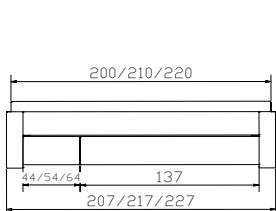

Produktion Massivholz

Production bois massif
Manufacturing solid wood

Energiegewinnung

Production énergétique
Production of energy

				Dimension cm
Coset	Sekretär	Secrétaire	Bureau	120/60/86
Vecio	Bank/Hocker	Banquette/Tabouret	Bench/Stool	110/27/45
Aida	Kommode	Commode	Chest of drawers	105/40/75
Caja	Nachttisch	Table de nuit	Bedside table	48/41/16
	Information Bettkasten Standard: gedämpfter Selbsteinzug Blumotion von BLUM Option: Öffnung Tip-On mit Vollauszug von BLUM	Information tiroir à literie Standard: système d'amortissement Blumotion de BLUM Option: ouverture Tip-On avec extension complète de BLUM	Information bed drawer Standard: soft closing runner Blumotion of BLUM Option: opening Tip-On with full extension of BLUM	