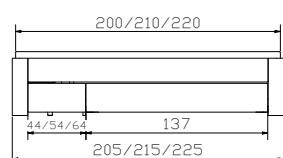

The mark of responsible forestry
FSC® C123546

Look for FSC® certified products

				Dimension cm
Bellissimo	 Bett, inklusive 2 Bettkästen Breiten Längen	Lit, 2 Tiroirs à literie inclus Largeurs Longueurs	Bed, 2 Bed drawers included Widths Lengths	140, 160, 180, 200 200, 210, 220
	Stauraum: 2 × 134 × 61 × 16 cm	Compartiment de rangement : 2 × 134 × 61 × 16 cm	Storage space: 2 × 134 × 61 × 16 cm	
Vola	 Kopfteil	Tête de lit	Headboard	140, 160, 180, 200
Caja	 Nachttisch	Table de nuit	Bedside table	48/41/16