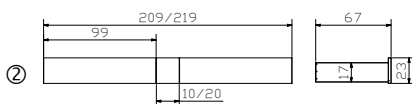

				Dimension cm
Spazio	 Bett, inklusive 2 Bettkästen Breiten Längen	Lit, 2 Tiroirs à literie inclus Largeurs Longueurs	Bed, 2 Bed drawers included Widths Lengths	90, 100, 120, 140, 160, 180, 200 200, 210, 220
Caja	 Nachttisch	Table de nuit	Bedside table	48/41/16
Duetto	 Kopfteil	Tête de lit	Headboard	90/100, 120, 140, 160, 180, 200

Spazio Standard

Spazio + Azio

Spazio + Azio (140-200)

Spazio + Azio (140-200)

Spazio + Ozipa (140-200)

Bett Spazio, Kopfteil Duetto und Nachttisch Caja in Buche massiv weiss deckend, lackiert, alle anderen Holzteile in Mdf weiss | Lit Spazio, tête de lit Duetto et table de nuit Caja en hêtre massif teinté blanc couvrant, laqué, toutes les autres parties en bois en mdf blanc | Bed Spazio, headboard Duetto and bedside table Caja in solid beech white covering, lacquered, all other wooden parts in mdf white

				Dimension cm
Ozipa	 Option (2er Set): Bettkästen	Option (set de 2) : Tiroirs à literie	Option (set of 2): Bed drawers	200, 210, 220
Ipa	 Deckel (kopfseitig nicht mit Caja Nachtisch anwendbar)	Couvercles (inadapté pour table de nuit Caja côté tête)	Covers (inapplicable with Caja bedside table at head position)	64/98
Azio	 Blenden siehe Seite 13.16	Panneaux voir page 13.16	Panels see page 13.16	200, 210, 220
	Bettkasten mit gedämpftem Selbsteinzug Blumotion von BLUM.	Tiroirs avec système d'amortisse- ment Blumotion de BLUM.	Drawers with soft closing runner Blumotion of BLUM.	
	Bettkasten: bei Länge 200 cm siehe Skizze ① bei Länge 210/220 cm siehe Skizze ②	Tiroir à literie : pour longueur 200 cm voir esquisse ① pour longueur 210/220 cm voir esquisse ②	Bed drawer: for length 200 cm see drawing ① for lengths 210/220 cm see drawing ②	