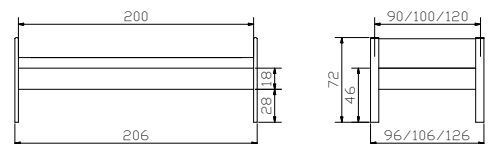

Ausführungen | Exécutions | Executions

66
Eiche urban, clear
Chêne urban, clear
Oak urban, clear

Hergestellt aus recycletem Holz
Fabriqué en bois recyclé
Made of recycled wood

Mehr über Nachhaltigkeit auf S. 4-7
Pour en savoir plus sur la durabilité, voir p. 4-7
More about sustainability on p. 4-7