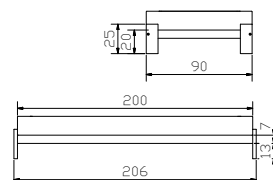

Weitere Beimöbel siehe Gesamtkatalog Register 2
Autres accessoires voir catalogue général registre 2
Further accessories see general catalogue index 2

				Dimension cm
Amici	Stapelbett	Lit superposable	Stacking bed	
	Breite	Largeur	Width	90
	Länge	Longueur	Length	200
Trio	 Nachttisch, weiss	Table de nuit, blanc	Bedside table, white	45/49/55