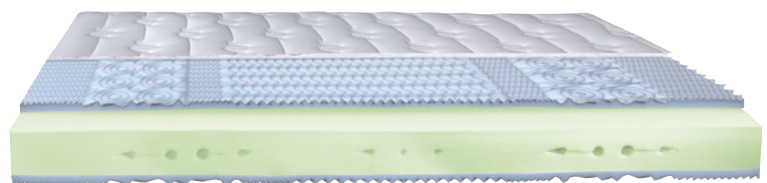

Wir empfehlen Matratze Novo, siehe Gesamtkatalog Seiten 14.16–14.17
Nous recommandons le matelas Novo, voir catalogue général pages 14.16–14.17
We recommend mattress Novo, see general catalogue pages 14.16–14.1

Weitere Beimöbel siehe Gesamtkatalog Register 2
Autres accessoires voir catalogue général registre 2
Further accessories see general catalogue index 2