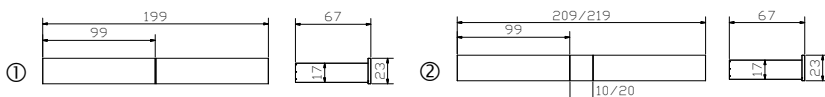

Alle Holzteile in Kernbuche natur, geölt | Toutes les parties en bois en hêtre coeur rouge naturel huilé | All wooden parts in heart beech natural oiled

Weitere Beimöbel siehe Gesamtkatalog Register 2 | Autres accessoires voir catalogue général registre 2 | Further accessories see general catalogue index 2