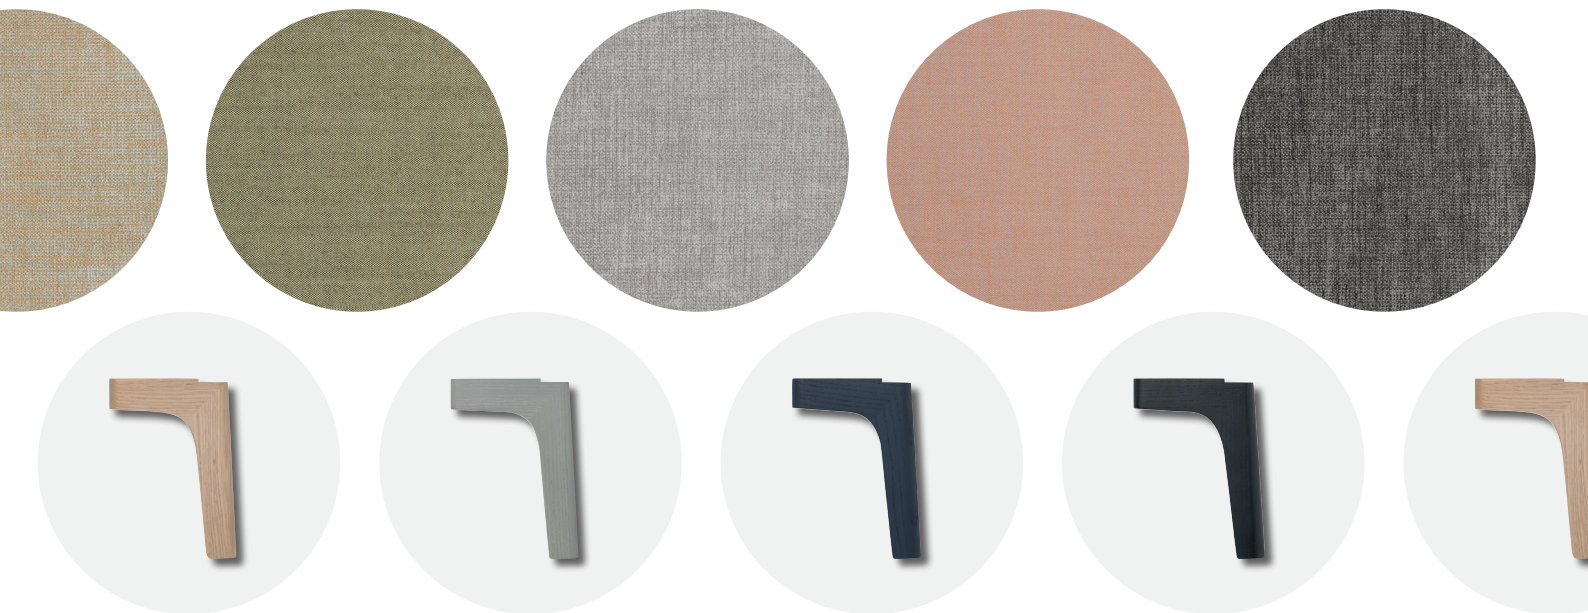

★
riposa

SWISS SLEEP

DAS BOXSPRING-BETT IM URBAN-CHIC.

Slow

Schlafwohl

Markenmatratzen & Bettsysteme

Slow

Slow, so heisst das faszinierende SlowTech Boxspring-Bett von riposa. Es vereint gekonnt modernen urbanen Style mit einer smarten SlowTech-Leichtbauweise. Alles Material wird intelligent kombiniert – das verleiht dem Bett seine puristisch-skulpturale Anmutung. Kreiert und gefertigt wird das Slow mit grösster Sorgfalt in unserem Glarner Entwicklungs- und Handwerkatelier.

SlowLiving-Optik

Die fein balancierten Proportionen und die urbane Formsprache machen das Slow zu einem echten Blickfang.

Dress Change

Der Polsterbezug des Slow-Unterbetts und Kopfteils ist abnehmbar. Falls Sie Lust haben auf einen neuen Look, wählen Sie ganz einfach einen anderen Bezug aus (Dress Change).

Ihr Unikat.

Machen Sie aus Ihrem Slow ein echtes Unikat – vom Aufbau bis zur Stofffarbe.

Sie haben die Wahl.

Ihnen stehen mit den verschiedenen riposa Kollektionen über 70 Polsterstoffe und -leder in den verschiedensten Farben und Strukturen zur Auswahl. In Kombination mit den Massivholzfüssen in Wood Light, Night Blue, Grey oder Black machen Sie das Slow zu Ihrem ganz persönlichen Einzelstück.

Stilvoll aufwachen

Das Boxspring-Bett «Slow» überzeugt mit fein balancierten Proportionen und smarter SlowTech-Leichtbauweise. Jedes Slow ist ein exklusives Unikat – handgefertigt für gesundes Schlafen und wunderschön leichtes Aufwachen.