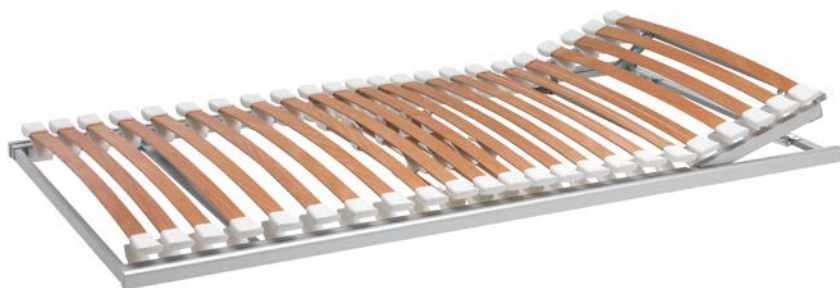

Masse	78/88 cm	93 cm	98 cm	118 cm	138 cm	158 cm*	178 cm*	198 cm*
187/197 cm	990.-	1090.-	1190.-	1430.-	1670.-	2070.-	2070.-	2470.-
207 cm	1090.-	1200.-	1310.-	1570.-	1830.-	2270.-	2270.-	2710.-
217 cm	1140.-	1260.-	1380.-	1660.-	1930.-	2370.-	2370.-	2850.-

Spezialmasse möglich: nächsthöhere Preiskategorie plus 10 % Zuschlag.

Preise in CHF

* Zweiteilig, mit höhenverstellbaren Mittelfüssen

Reflex 1

Mit Kopfhochlagerung

Reflex 1 Art.-Nr. 1001

Masse	78/88 cm	93 cm	98 cm	118 cm	138 cm	158 cm*	178 cm*	198 cm*
187/197 cm	1090.-	1200.-	1310.-	1570.-	1830.-	2270.-	2270.-	2710.-
207 cm	1200.-	1320.-	1440.-	1730.-	2020.-	2490.-	2490.-	2970.-
217 cm	1260.-	1390.-	1510.-	1810.-	2110.-	2610.-	2610.-	3110.-

Spezialmasse möglich: nächsthöhere Preiskategorie plus 10 % Zuschlag.

Preise in CHF

* Zweiteilig, mit höhenverstellbaren Mittelfüssen

Reflex – Natur und Technik harmonisch vereint.

MERKMALE

Die anatomisch aufgebaute Liegefläche mit Einzelfederaufhängung reflektiert den Körper punktgenau und individuell. Ein Meisterwerk des Engineerings.

Maximale Feder-Performance dank ergonomischer Anordnung der Federgelenke und Einzelfederaufhängung

Hochwertiger Werkstoff Aluminium: Hohe Stabilität und Leichtigkeit zugleich. Zudem einfach in der Reinigung